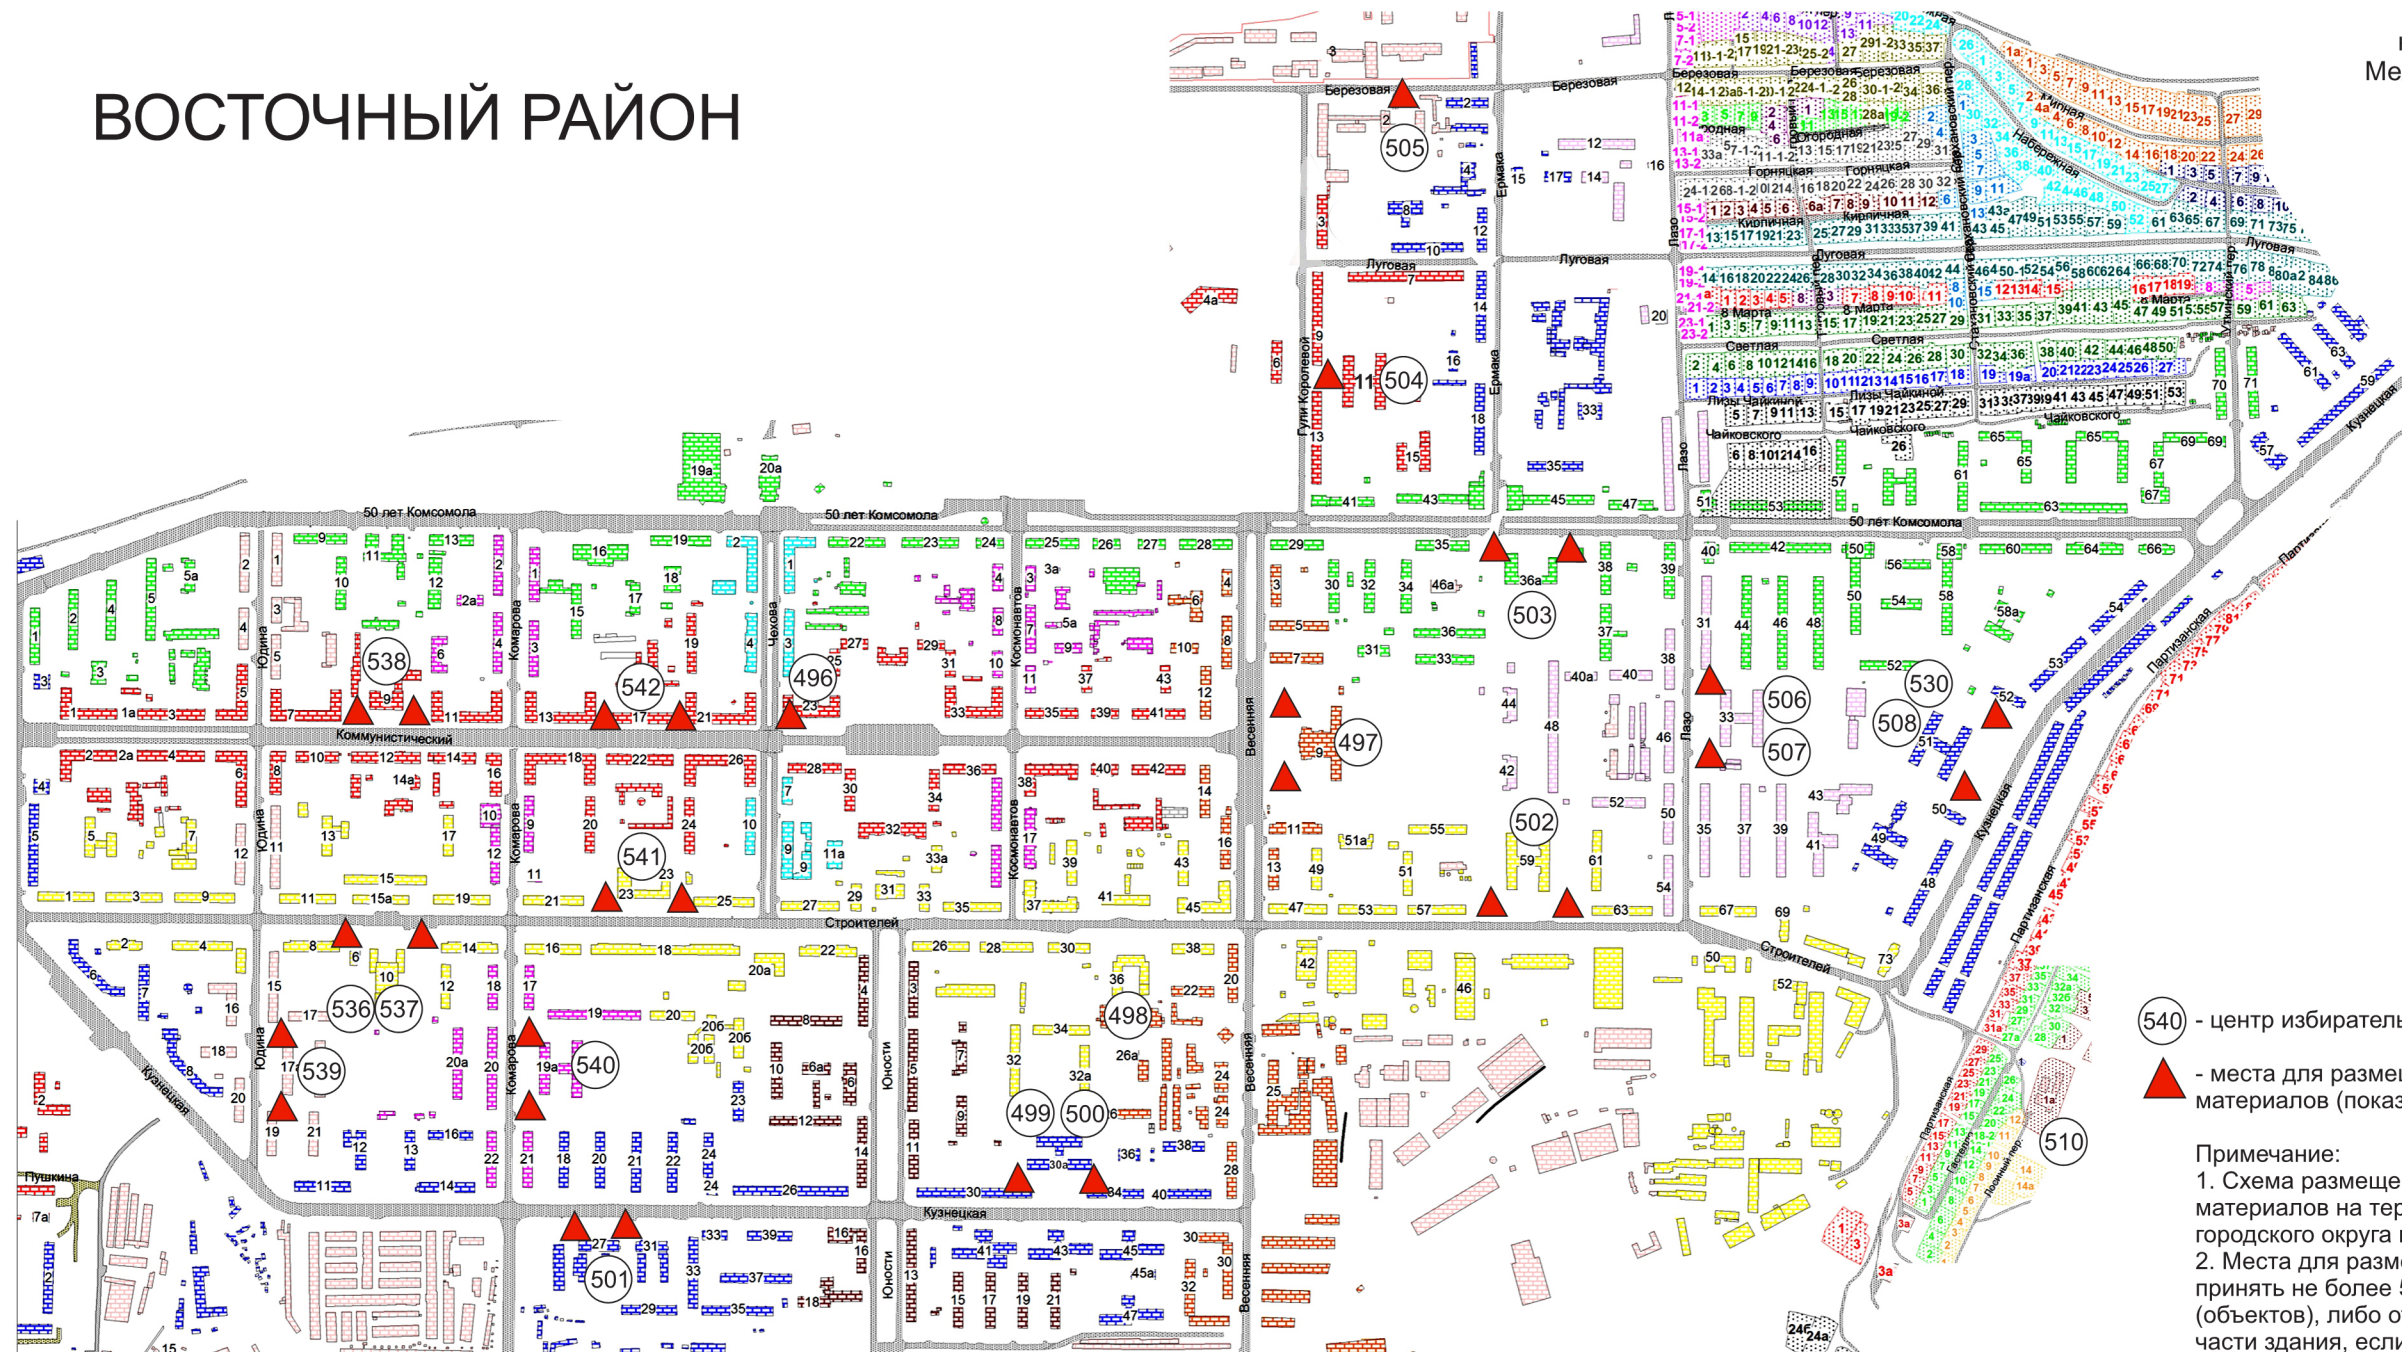

ВОСТОЧНЫЙ РАЙОН