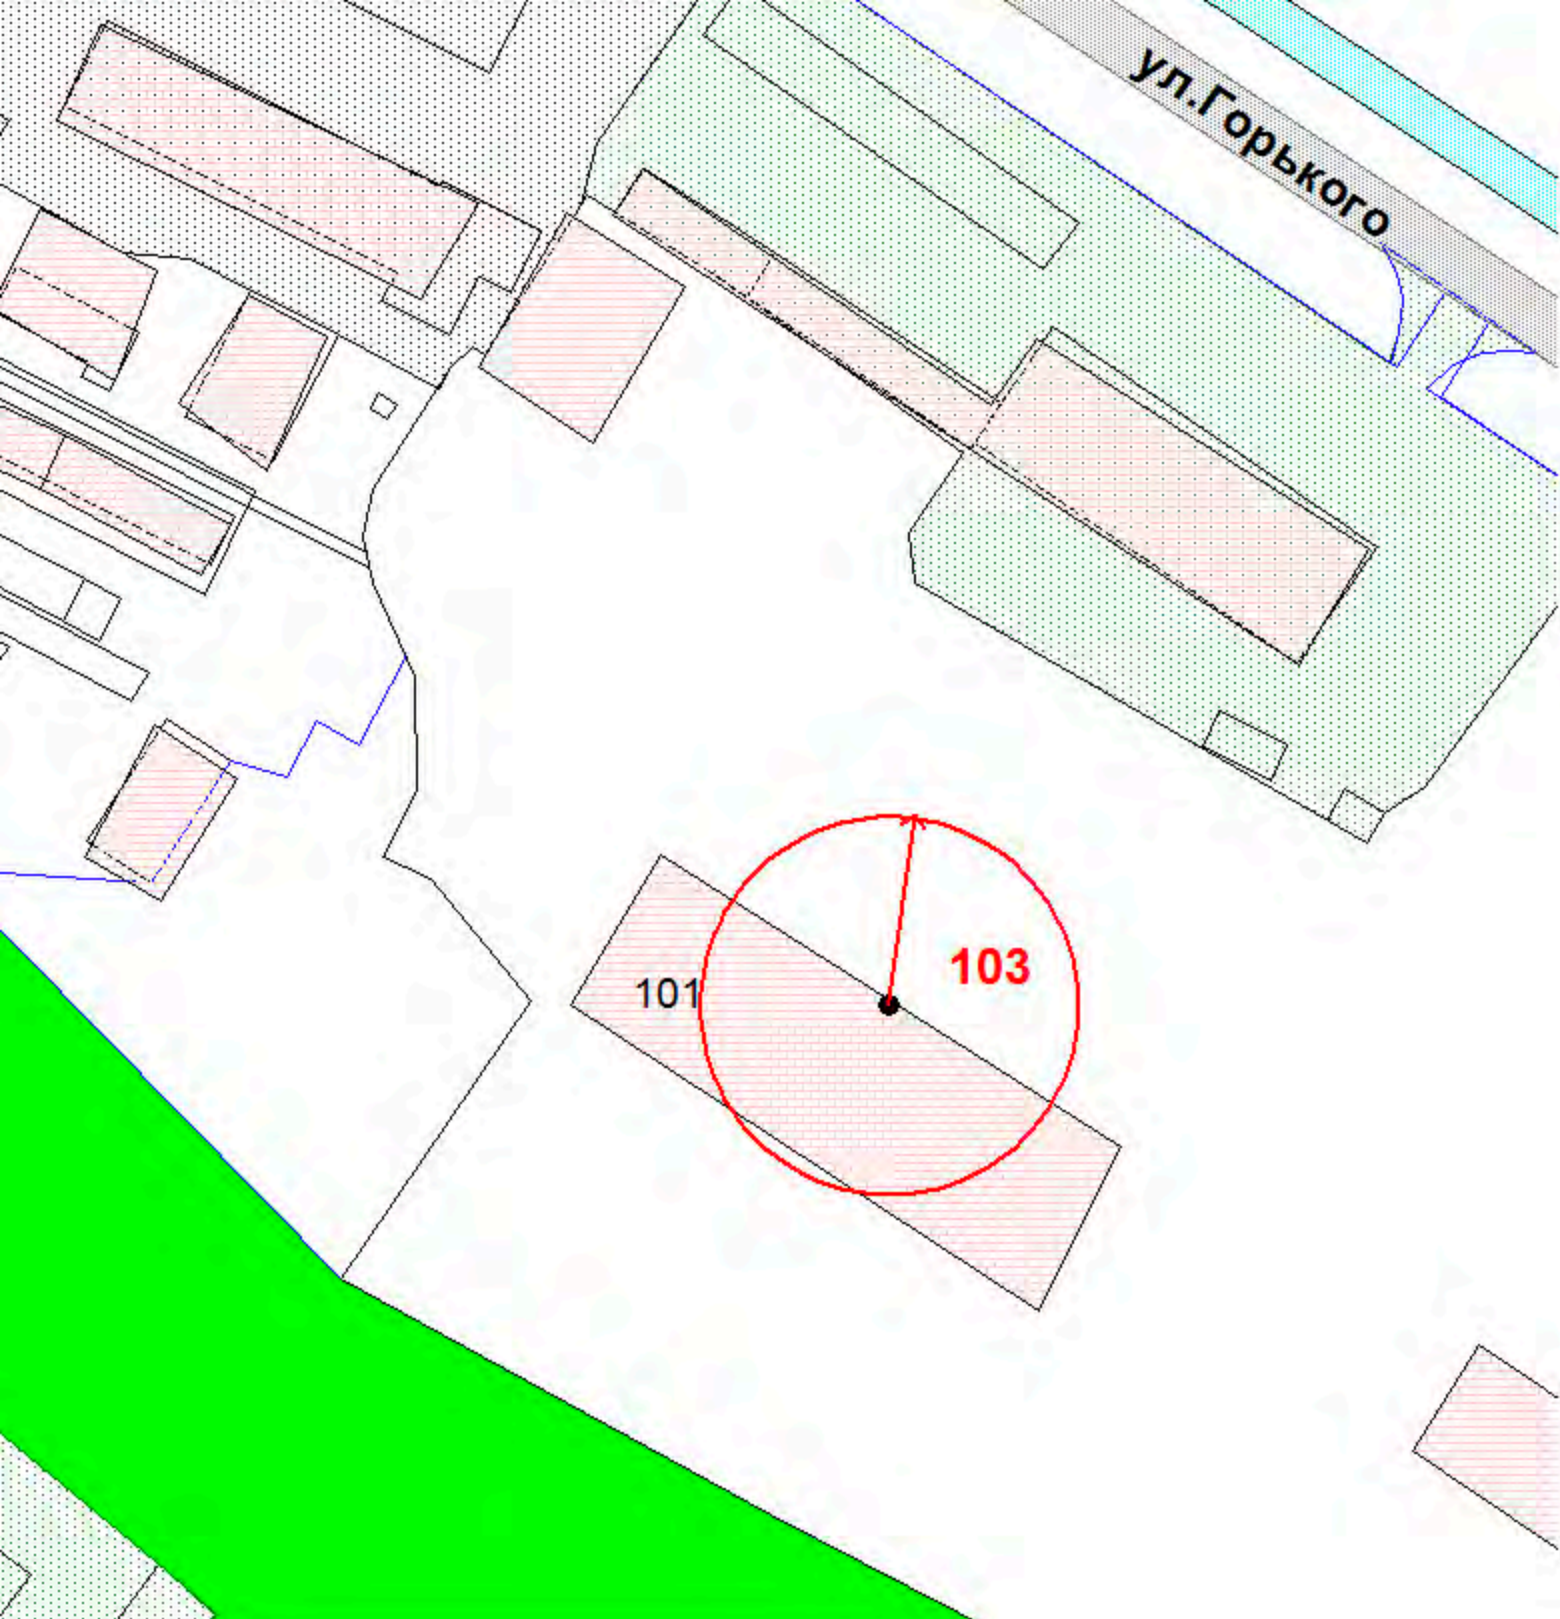

105. МБОУ ДОД "ДЮСШ по прыжкам на лыжах с трамплина и лыжному двоеборью"
Кемеровская обл.г.Междуреченск
левый берег р.Томь, гора Югус

Масштаб 1:1000

103. Постоянный поверхностный базисный склад "Южный"
ОАО "Южный Кузбасс"
Кемеровская обл.г.Междуреченск
ул.Горького,101