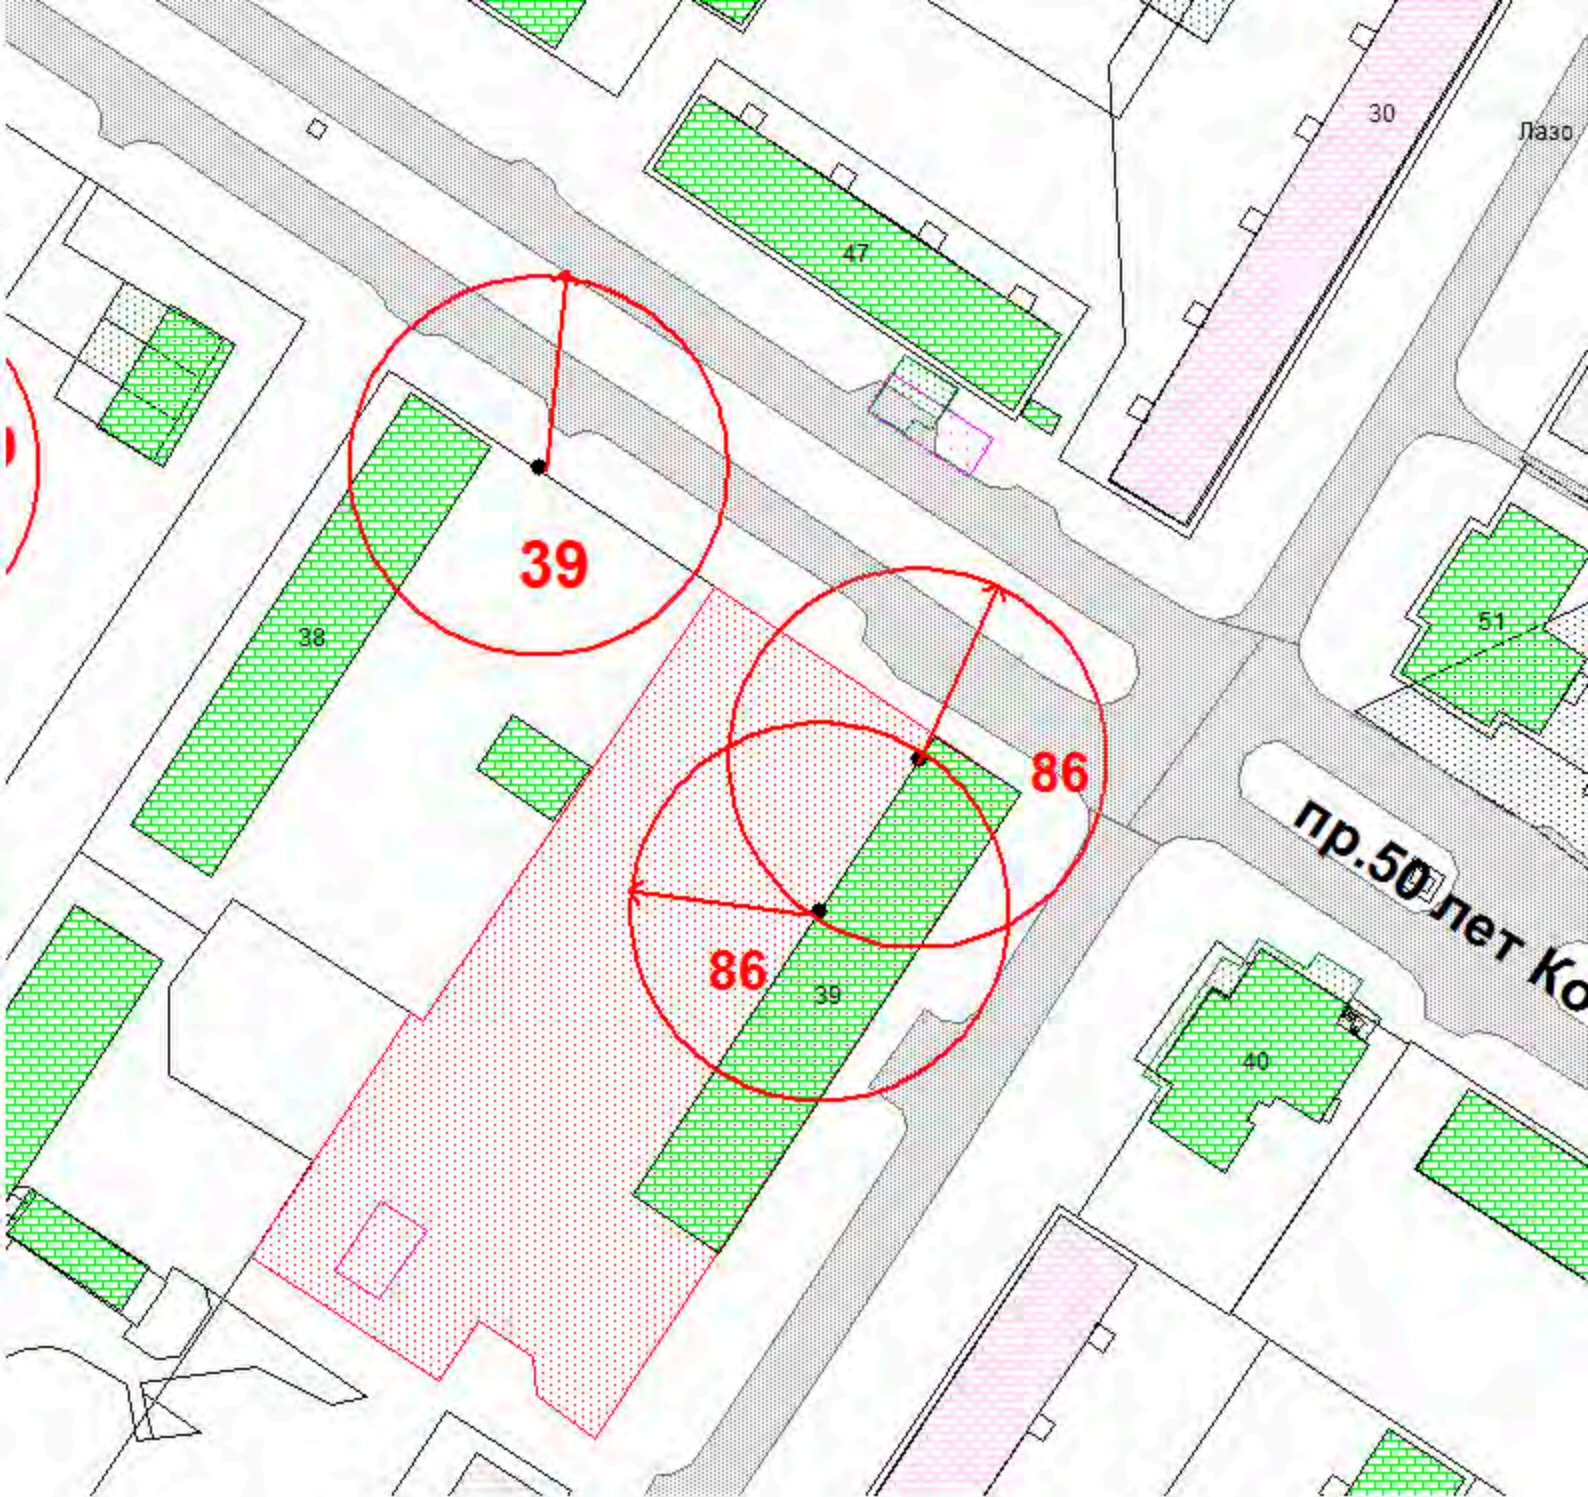

Масштаб 1:1000

51. МБДОУ "Детский сад №30 "Чебурашка"
Кемеровская обл.г.Междуреченск
ул.Гагарина,1

Масштаб 1:1000

86. МБУЗ "ЦГБ" хирургический корпус
Кемеровская обл.г.Междуреченск
пр.50 лет Комсомола,39