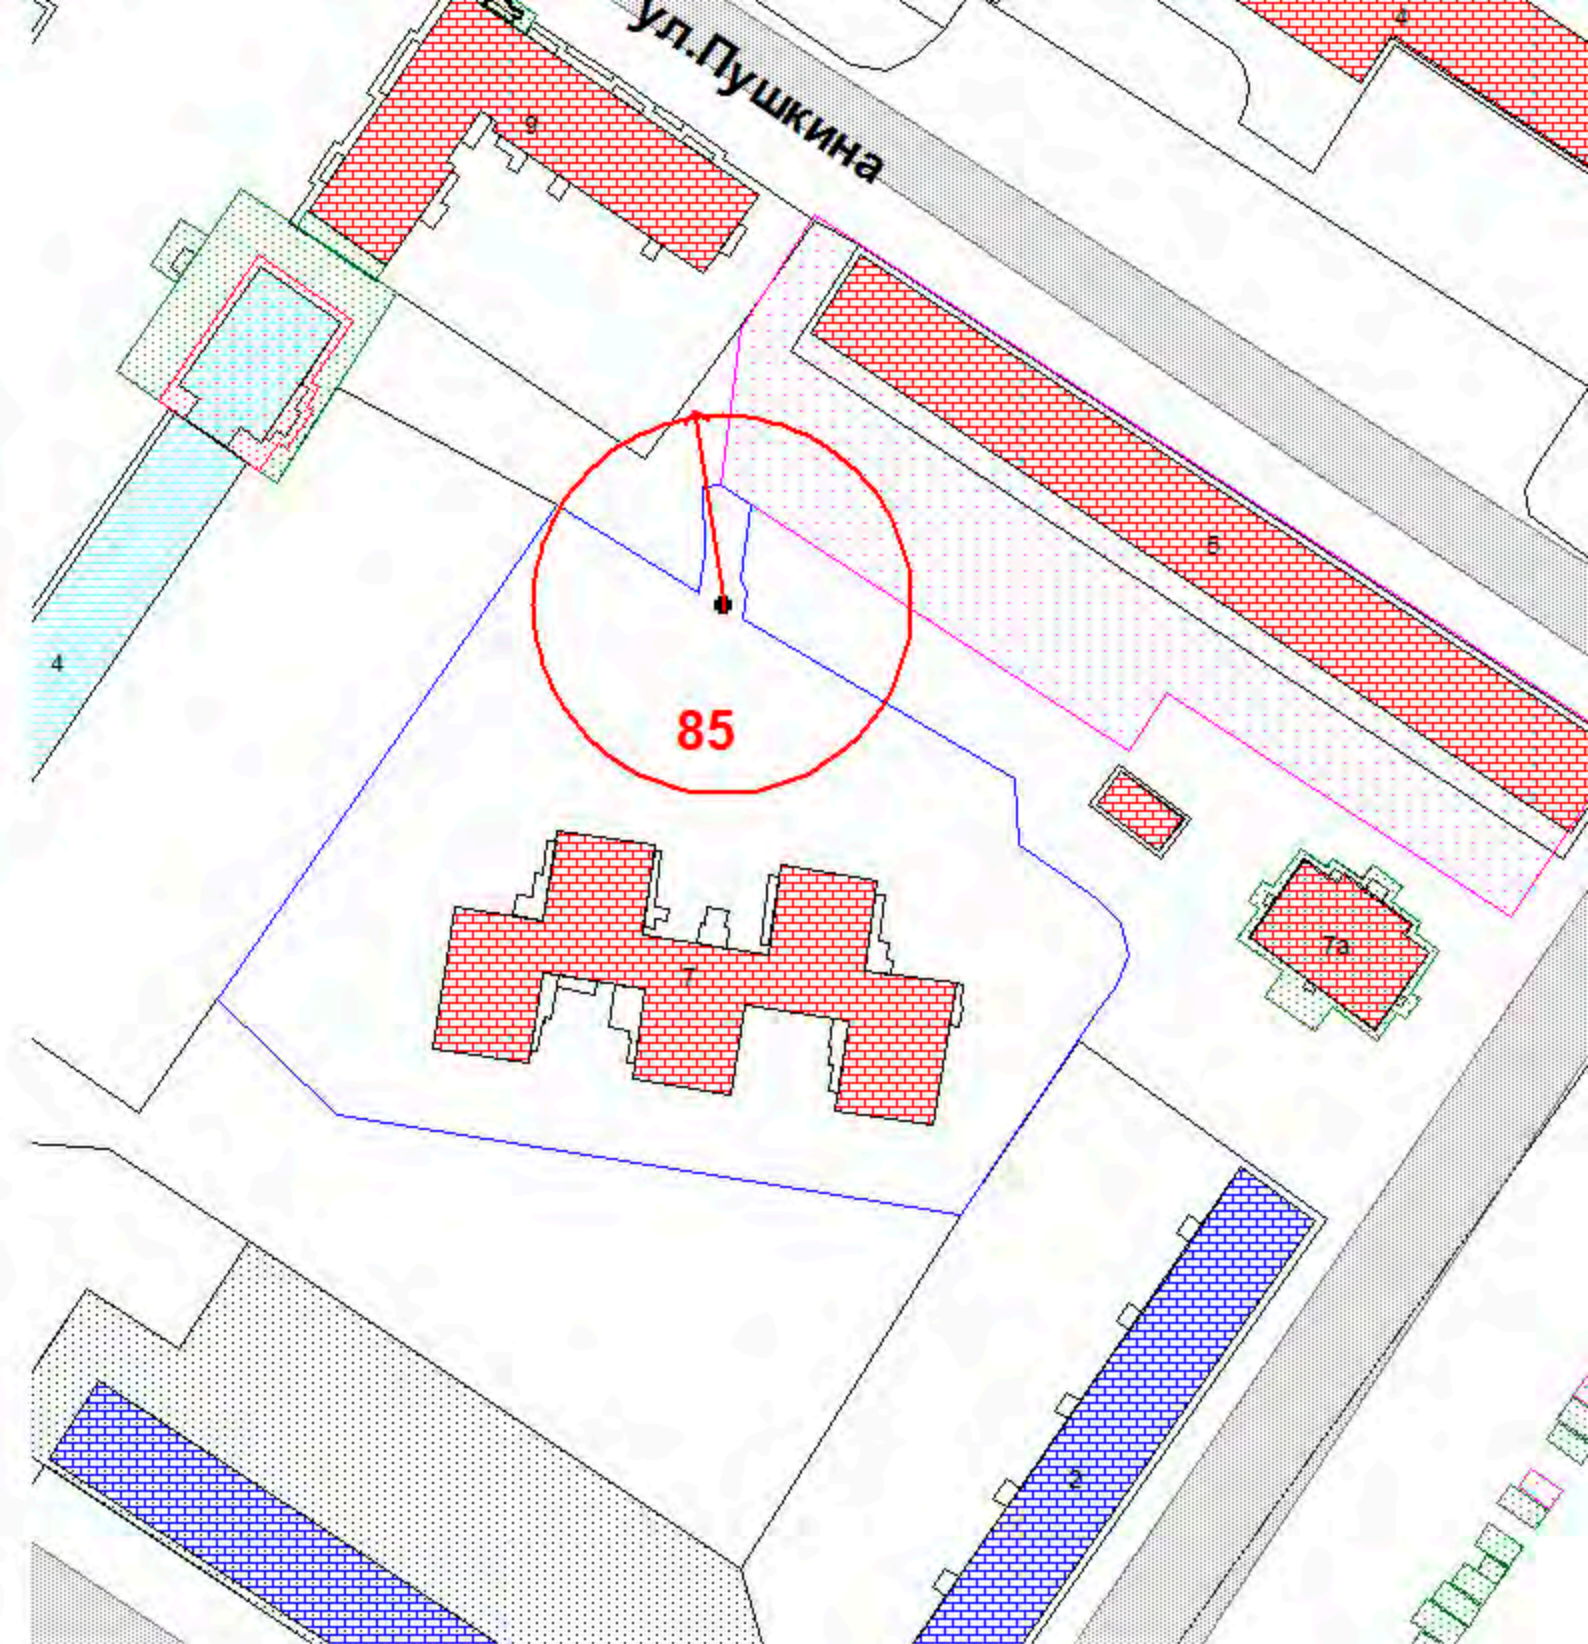

85. МБУЗ "ЦГБ" психоневрологический диспансер
Кемеровская обл.г.Междуреченск
ул.Пушкина,7